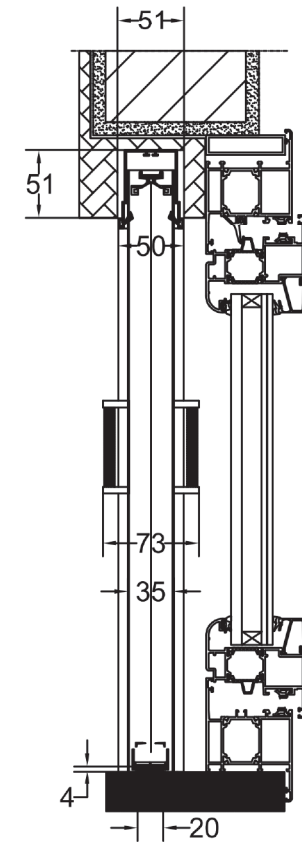

CUFFIA SUPERIORE UNI SENZA UN' ALETTA
APPLICAZIONE INCASSO DA 40 mm
COMPLANARE AL SERRAMENTO

CUFFIA SUPERIORE UNI
APPLICAZIONE INCASSO DA 40 mm STANDARD

CUFFIA SUPERIORE UNI
APPLICAZIONE INCASSO DA 50 mm STANDARD