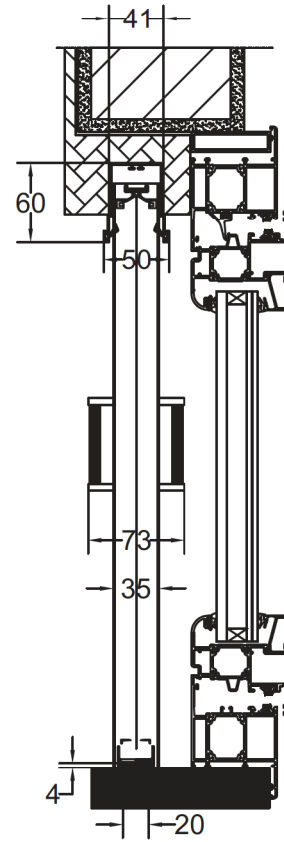

CUFFIA SUPERIORE UNI SENZA UN' ALETTA
APPLICAZIONE INCASSO DA 40 mm
COMPLANARE AL SERRAMENTO

CUFFIA SUPERIORE UNI
APPLICAZIONE INCASSO DA 40 mm STANDARD

CUFFIA SUPERIORE UNI
APPLICAZIONE INCASSO DA 50 mm STANDARD